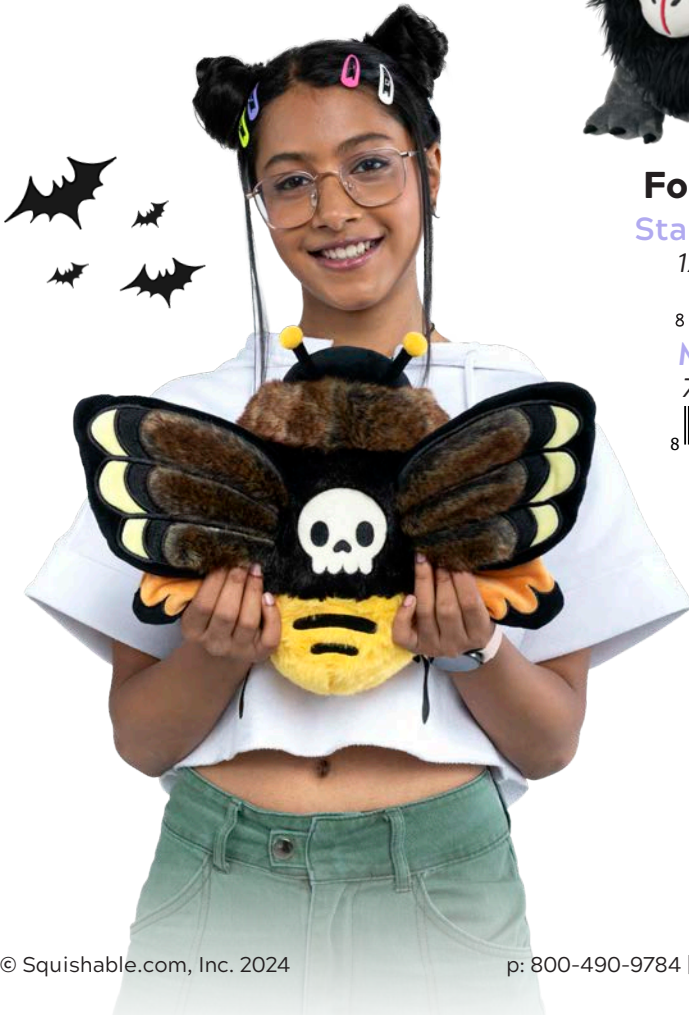

Cauldron

Standard | 117295 Mini | 119787

14" x 14" x 10"

9" x 9" x 7"

Also available as a Micro!

Cosmic Demon

Mini | 122190

11" x 11" x 11"

Death's-head Hawkmoth

Standard | 120325 Mini | 120318

15" x 17" x 9.5"

8" x 9" x 6"

Also available as a Micro!

Demon Owl

Mini | 121155

7" x 7" x 9"

Forest Demon

Standard | 120332

17" x 18" x 15.5"

Mini | 115918

7.5" x 9.5" x 7"

Flatwoods Monster

Mini | 122206

7.5" x 6" x 11"

Hellhound

Mini | 119497

8.5" x 10" x 8"